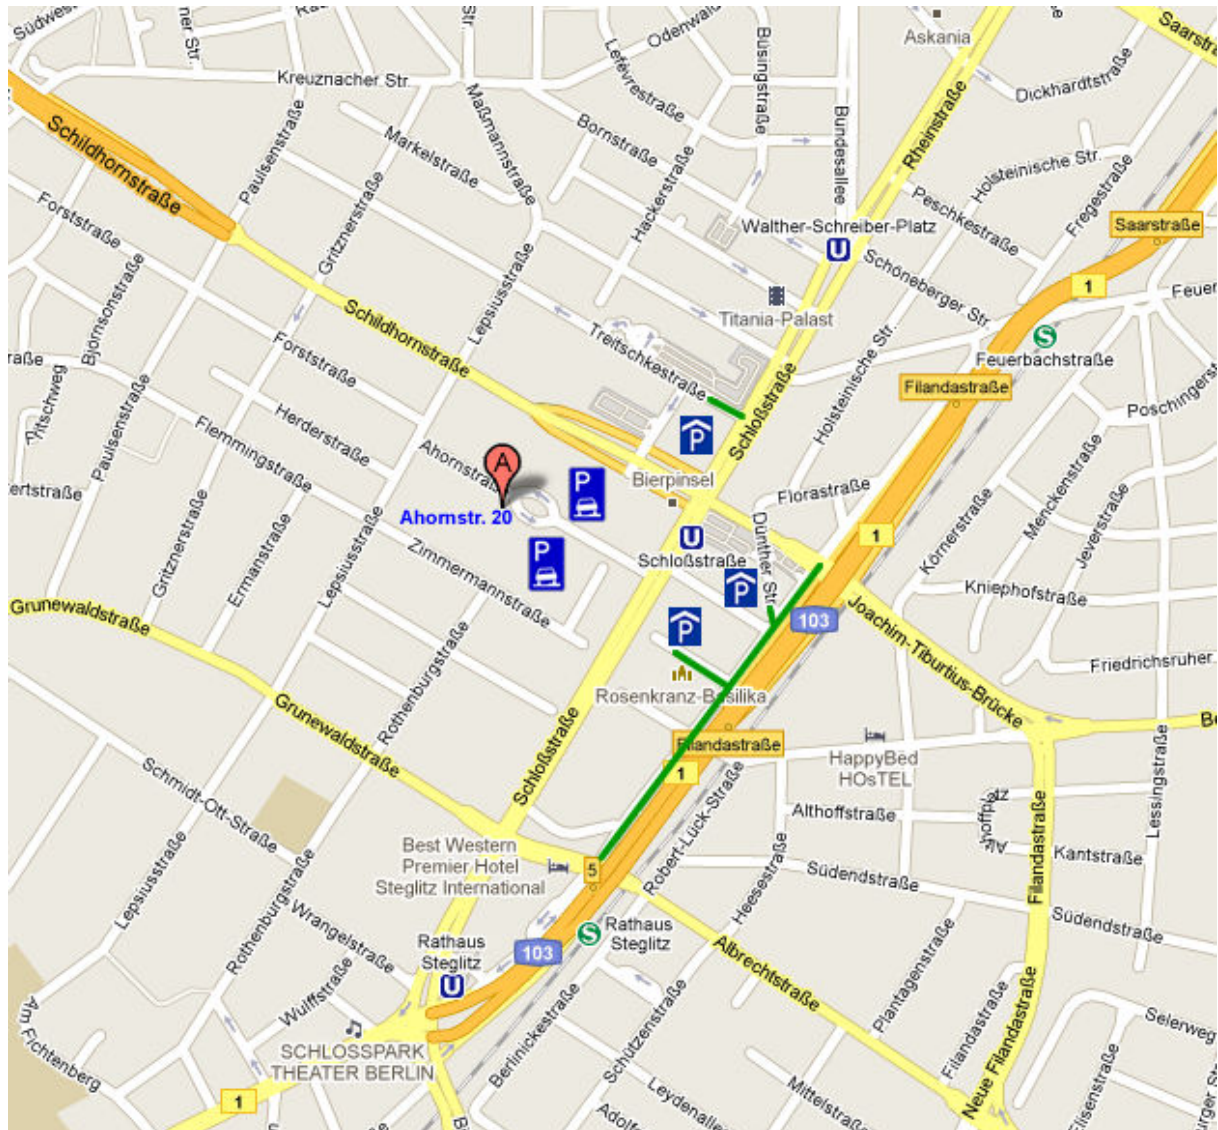

Parkmöglichkeiten und Anfahrt zur Ahornstr. 20, 12163 Berlin

Parkmöglichkeiten sind in der Ahornstraße an der Straße vor dem Gebäude mit Parkraumbewirtschaftung vorhanden. (Parkgebühr 1h / 1EUR)

In der Nähe (3 - 5 Gehminuten) existieren 3 **Parkhäuser**, die Zufahrtsseiten für Gäste sind im Lageplan **grün** angegeben.

1. Einfahrt Dünther Straße
2. Einfahrt Deitmerstraße
3. Einfahrt Treitschkestraße, Parkhaus von Karstadt

Die **Anfahrt** zur Ahornstraße ist über die Stadtautobahn **A100**, Abfahrt Steglitz, **Schildhornstraße** oder **A103** Abfahrt **Filandastraße** über **Schloßstrasse** möglich.

Sie erreichen die Ahornstraße 20 mit **öffentlichen Verkehrsmitteln** wie folgt:

- U 9 – Schloßstrasse
- S 1 – Rathaus Steglitz oder Feuerbachstraße
- BUS Linen 170, 186, 283, 284, 285, 380

Bitte auf das Logo klicken

Deutschland um Ihre Route zu berechnen.